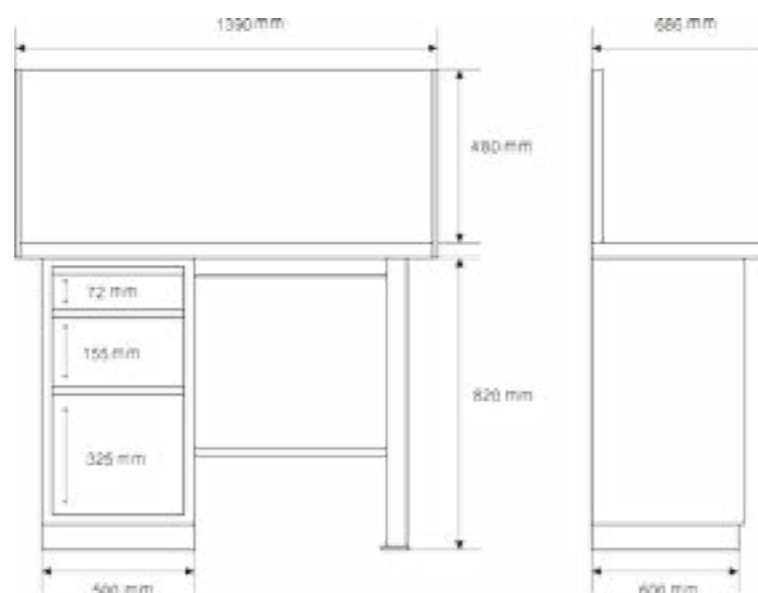

- столешница – 1 шт.
  - размер – 1010x700x50 мм
  - объем – 0,04 куб. м
  - вес – 22 кг
- полка/стенка – 1 шт.
  - размер – 720x475x85 мм
  - объем – 0,02 куб. м
  - вес – 4,5 кг
- две опоры – 1 шт.
  - размер – 845x650x220 мм
  - объем – 0,12 куб. м
  - вес – 9 кг

### Общие технические характеристики

- габаритные размеры: 1000x686x845h мм
- нагрузка на оцинкованную столешницу: 300 кг
- нагрузка на полку верстачную: 50 кг
- нагрузка на верстак: 500 кг
- объем: 0,175 куб. м

### Общие технические характеристики

- габаритные размеры: 1390x686x845h мм
- нагрузка на оцинкованную столешницу: 300 кг
- нагрузка на полку верстачную: 50 кг
- нагрузка на полку тумбы: 30 кг
- нагрузка на ящик тумбы: 25 кг
- нагрузка на большой ящик тумбы: 50 кг
- нагрузка на верстак: 500 кг
- объем: 0,383 куб. м

### Общие технические характеристики

- габаритные размеры: 1900x686x845h мм
- нагрузка на оцинкованную столешницу: 300 кг
- нагрузка на полку верстачную: 40 кг
- нагрузка на полку тумбы: 50 кг
- нагрузка на ящик тумбы: 25 кг
- нагрузка на большой ящик тумбы: 50 кг
- нагрузка на верстак: 500 кг
- объем: 0,6 куб. м