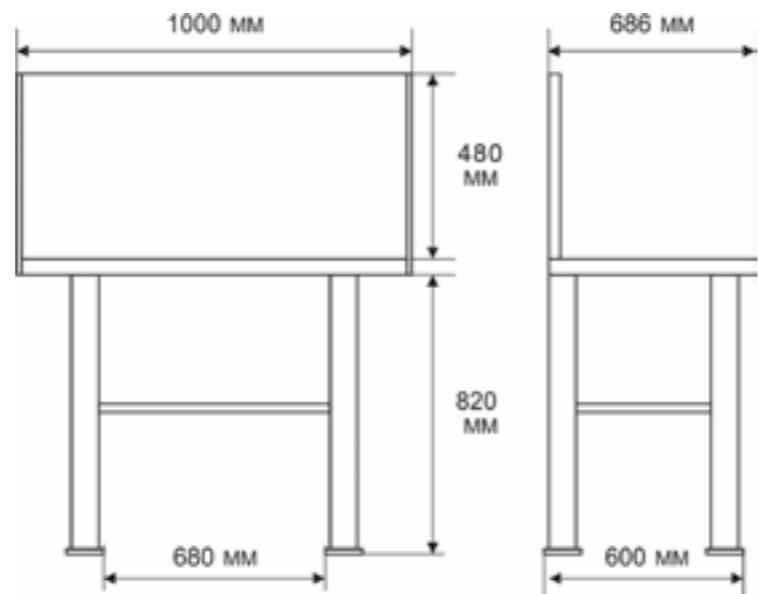

- столешница – 1 шт.
  - размер – 1010x700x50 мм
  - объем – 0,04 куб. м
  - вес – 22 кг
- полка/стенка – 1 шт.
  - размер – 720x475x85 мм
  - объем – 0,02 куб. м
  - вес – 4,5 кг
- две опоры – 1 шт.
  - размер – 845x650x220 мм
  - объем – 0,12 куб. м
  - вес – 9 кг

### Общие технические характеристики

- габаритные размеры: 1000x686x845h мм
- нагрузка на оцинкованную столешницу: 300 кг
- нагрузка на полку верстачную: 50 кг
- нагрузка на верстак: 500 кг
- объем: 0,175 куб. м

### Общие технические характеристики

- габаритные размеры: 1390x686x845h мм
- нагрузка на оцинкованную столешницу: 300 кг
- нагрузка на полку верстачную: 50 кг
- нагрузка на полку тумбы: 30 кг
- нагрузка на ящик тумбы: 25 кг
- нагрузка на большой ящик тумбы: 50 кг
- нагрузка на верстак: 500 кг
- объем: 0,383 куб. м

### Общие технические характеристики

- габаритные размеры: 1900x686x845h мм
- нагрузка на оцинкованную столешницу: 300 кг
- нагрузка на полку верстачную: 40 кг
- нагрузка на полку тумбы: 50 кг
- нагрузка на ящик тумбы: 25 кг
- нагрузка на большой ящик тумбы: 50 кг
- нагрузка на верстак: 500 кг
- объем: 0,6 куб. м