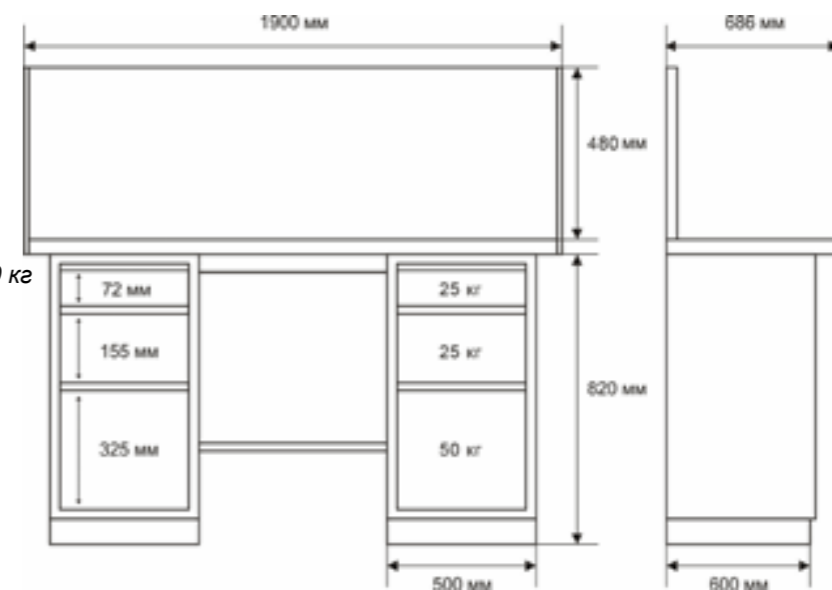

Внешние размеры ящиков с направляющими

- ящик малый 1/8: 420x595x72 мм
- ящик средний 1/4: 420x595x154 мм
- ящик большой 1/8: 420x595x325 мм