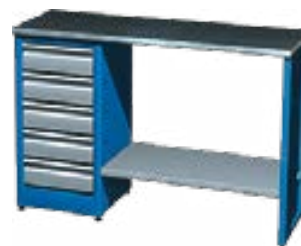

M1-105 – верстак однотумбовый
– тумба с 5 ящиками
Габаритные размеры: 1320x460x830h мм
Вес: 48 кг. **Объем:** 0,252 куб. м