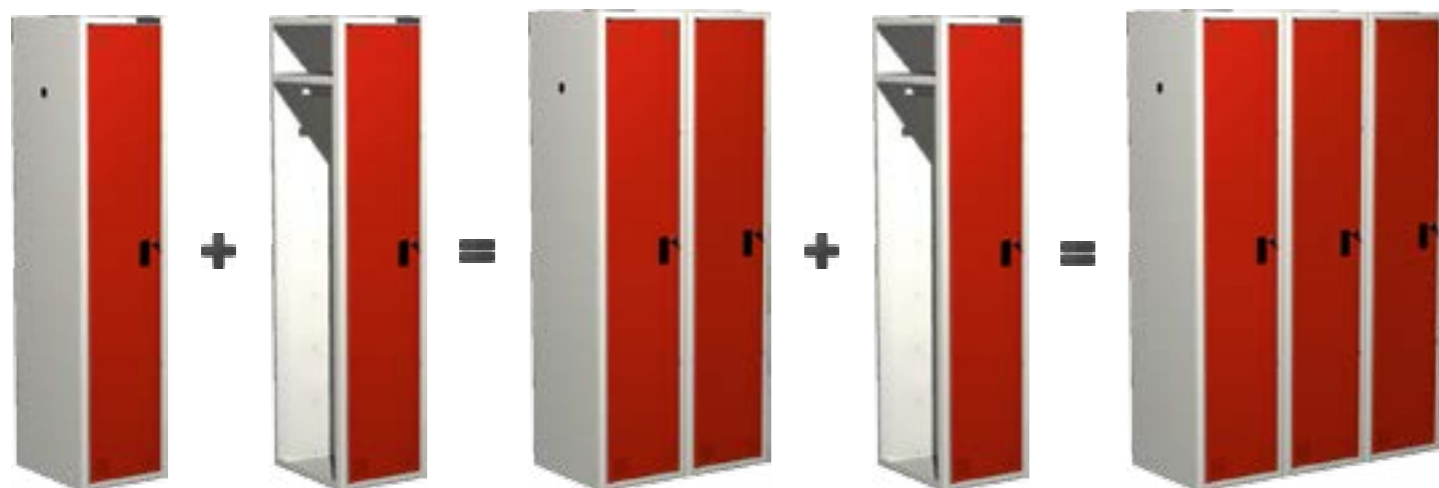

Шкафы для одежды

03.101-

03.101D-