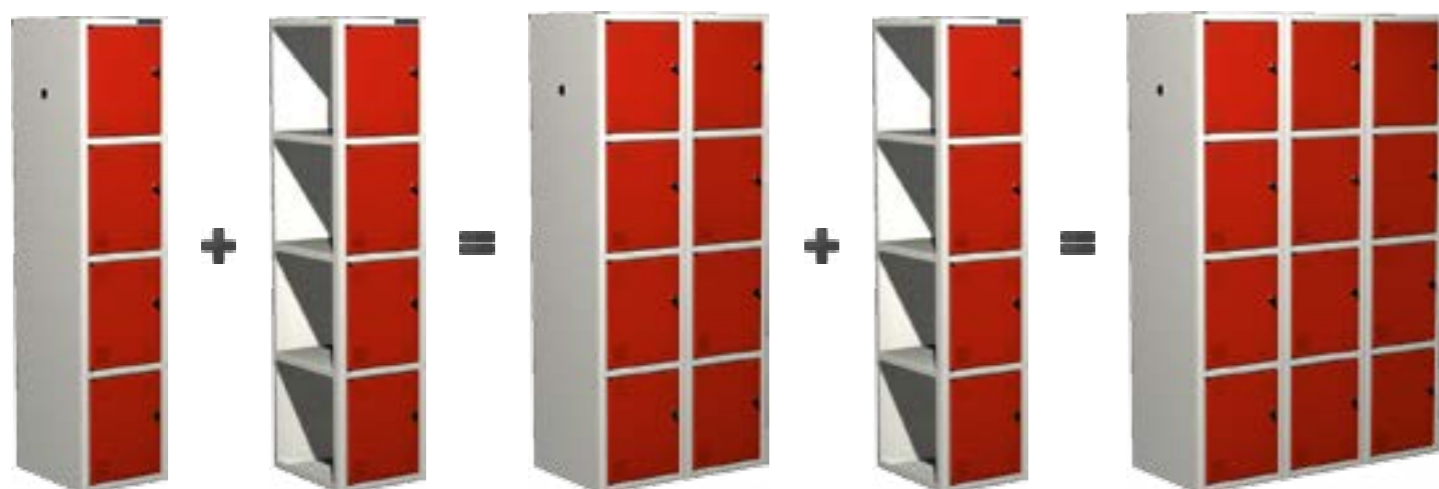

Шкафы для одежды

03.101-

03.101D-

Шкафы для одежды с двумя ячейками

03.102-

03.102D-

Шкафы для сумок

03.104-

03.104D-

Все шкафы поставляются с ножками.

Шкафы металлические (ширина секции 300 и 400 мм)

Габаритные размеры изделий указаны в соотношении: шхгхв (мм).

03.311-7035 – ШР универсальный
– основная секция
– одна дверь
– полка под головной убор
– перекладина для вешалки
Габаритные размеры:
300x500x1800h мм
Вес: 23 кг. **Объем:** 0,100 куб.м

03.311/D-7035 – ШР универсальный
– дополнительная секция
– одна дверь
– полка под головной убор
– перекладина для вешалки
Габаритные размеры:
300x500x1800h мм
Вес: 21 кг. **Объем:** 0,100 куб.м

03.312-7035 – ШР универсальный
– основная секция
– две двери
– полка под головной убор
– перекладина для вешалки
Габаритные размеры:
300x500x1800h мм
Вес: 23,2 кг. **Объем:** 0,100 куб.м

03.312/D-7035 – ШР универсальный
– дополнительная секция
– две двери
– полка под головной убор
– перекладина для вешалки
Габаритные размеры:
300x500x1800h мм
Вес: 21,2 кг. **Объем:** 0,100 куб.м

03.314-7035 – ШР универсальный
– основная секция
– четыре ячейки
Габаритные размеры:
300x500x1800h мм
Вес: 23,4 кг. **Объем:** 0,100 куб.м