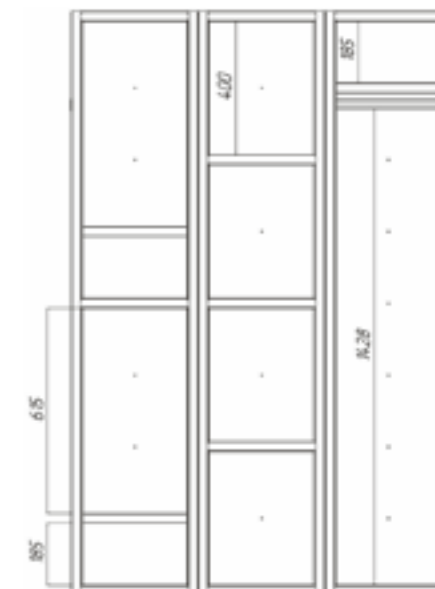

Силовая рама придает шкафу жесткость

Места установки дополнительных полок

В стандартную комплектацию входят

- вентиляционные отверстия на двери
- полка для головных уборов
- съемная перекладина для вешалки (хромированная)
- индивидуальные замки «EUROLOCK»
- пластиковые ручки у шкафов для одежды
- ребро жесткости на дверце шкафа
- полимерное порошковое покрытие обеспечивает прекрасный внешний вид и легкий уход

Арт.	03.10103.101/01	03.10203.102/01	03.10403.104/01	03.100/5
Масса нетто, кг	24 (19,2)*	26,7 (21,8)	26,3 (21,5)	2,5
Габаритные размеры, мм	380x500x1750h	380x500x1750h	380x500x1750h	477x376x30
Масса брутто, кг	26,5 (21,7)	29,2 (24,3)	28,8 (24)	2,6
Максимально-равномерно-распределенная нагрузка на полку	20	20	20	20
Количество упаковок, шт.	1	1	1	1
Габаритные размеры упаковки, мм	1783x537x103h	1783x537x103h	1783x537x103h	500x390x60

03.104D-

Все шкафы поставляются с ножками.

Шкафы металлические (ширина секции 300 и 400 мм)

Габаритные размеры изделий указаны в соотношении: шхгхв (мм).

03.311-7035 – ШР универсальный
– основная секция
– одна дверь
– полка под головной убор
– перекладина для вешалки
Габаритные размеры:
300x500x1800h мм
Вес: 23 кг. **Объем:** 0,100 куб.м

03.311/D-7035 – ШР универсальный
– дополнительная секция
– одна дверь
– полка под головной убор
– перекладина для вешалки
Габаритные размеры:
300x500x1800h мм
Вес: 21 кг. **Объем:** 0,100 куб.м

03.312-7035 – ШР универсальный
– основная секция
– две двери
– полка под головной убор
– перекладина для вешалки
Габаритные размеры:
300x500x1800h мм
Вес: 23,2 кг. **Объем:** 0,100 куб.м