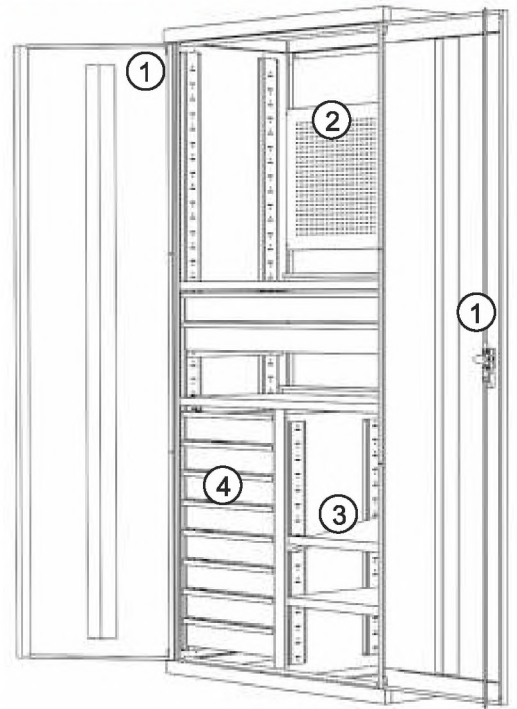

1 Двери.
Петли позволяют раскрывать створки на угол до 180°. Ригельная система запирания.

3 Полки.
Крепятся под углом от 0 до 30°, с шагом 10°. Крепление на разной высоте с шагом 50 мм.

2 Перфорированные панели.
Для крепления аксессуаров.

4 Ящики.
Ящики оснащены направляющими на развёрнутом подшипнике с нагрузкой 50 кг.

Параметры ящиков (95% - выдвижение)

тип	размер внешний	размер внутренний	нагрузка
малый	411x434x86h мм	393x414x77h	50 кг
большой	880x434x86h мм	862x414x77h	50 кг

Параметры полок

тип	размер внешний	нагрузка
малая	456x424x28h мм	80 кг
большая	925x424x28h мм	80 кг

! КОМПЛЕКТАЦИЯ

Возможна индивидуальная комплектация изделия с подбором нужного количества полок, ящиков и перфорированных панелей.

! КОМПЛЕКТУЮЩИЕ

	03.300-d2	ящик малый	411x434x86h мм
	03.300-d1	ящик большой	880x434x86h мм
	03.300-s2	полка малая	456x424x28h мм
	03.300-s1	полка большая	925x424x28h мм
	03.300-p1	перфорированная панель	442x442 мм
	03.300-w1	перегородка	48x435x1949h мм
	03.300-w2	перегородка полка	925x435x826h мм