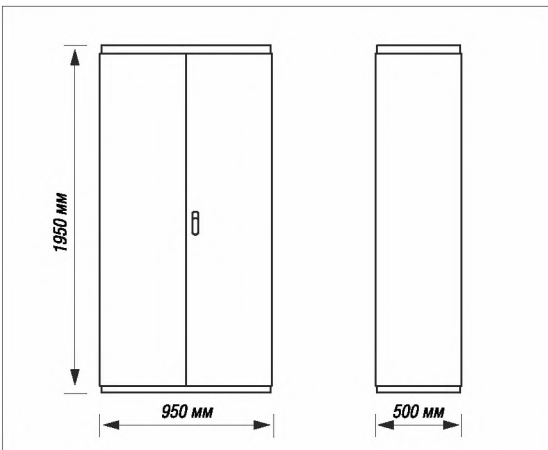

4 Ящики.
Ящики оснащены направляющими на развёрнутом подшипнике с нагрузкой 50 кг.

Параметры ящиков (95% - выдвижение)

тип	размер внешний	размер внутренний	нагрузка
малый	411x434x86h мм	393x414x77h	50 кг
большой	880x434x86h мм	862x414x77h	50 кг

Параметры полок

тип	размер внешний	нагрузка
малая	456x424x28h мм	80 кг
большая	925x424x28h мм	80 кг

! КОМПЛЕКТАЦИЯ

Возможна индивидуальная комплектация изделия с подбором нужного количества полок, ящиков и перфорированных панелей.

! КОМПЛЕКТУЮЩИЕ

	03.300-d2	ящик малый	411x434x86h мм
	03.300-d1	ящик большой	880x434x86h мм
	03.300-s2	полка малая	456x424x28h мм
	03.300-s1	полка большая	925x424x28h мм
	03.300-p1	перфорированная панель	442x442 мм
	03.300-w1	перегородка	48x435x1949h мм
	03.300-w2	перегородка полка	925x435x826h мм