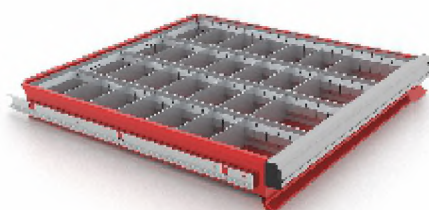

АРТ. 15.002

Параметры:

Продольные делители	3 шт.
Поперечные делители	
шириной 104 мм	24 шт.
Полезная ширина ячеек	
104 мм.	28 шт