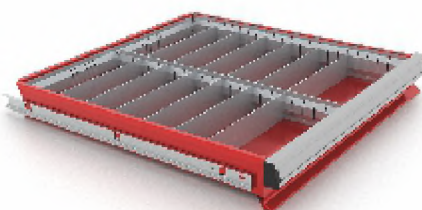

АРТ. 15.003

Параметры:

Продольные делители	1 шт.
Поперечные делители	
шириной 226 мм	12 шт.
Полезная ширина ячеек	
218 мм	14 шт

Архангельск (8182)63-90-72
Астана (7172)727-132
Астрахань (8512)99-46-04
Барнаул (3852)73-04-60
Белгород (4722)40-23-64
Брянск (4832)59-03-52
Владивосток (423)249-28-31
Волгоград (844)278-03-48
Вологда (8172)26-41-59
Воронеж (473)204-51-73
Екатеринбург (343)384-55-89
Иваново (4932)77-34-06

Ижевск (3412)26-03-58
Иркутск (395)279-98-46
Казань (843)206-01-48
Калининград (4012)72-03-81
Калуга (4842)92-23-67
Кемерово (3842)65-04-62
Киров (8332)68-02-04
Краснодар (861)203-40-90
Красноярск (391)204-63-61
Курск (4712)77-13-04
Липецк (4742)52-20-81
Киргизия (996)312-96-26-47

Магнитогорск (3519)55-03-13
Москва (495)268-04-70
Мурманск (8152)59-64-93
Набережные Челны (8552)20-53-41
Нижний Новгород (831)429-08-12
Новокузнецк (3843)20-46-81
Новосибирск (383)227-86-73
Омск (3812)21-46-40
Орел (4862)44-53-42
Оренбург (3532)37-68-04
Пенза (8412)22-31-16
Россия (495)268-04-70

Пермь (342)205-81-47
Ростов-на-Дону (863)308-18-15
Рязань (4912)46-61-64
Самара (846)206-03-16
Санкт-Петербург (812)309-46-40
Саратов (845)249-38-78
Севастополь (8692)22-31-93
Симферополь (3652)67-13-56
Смоленск (4812)29-41-54
Сочи (862)225-72-31
Ставрополь (8652)20-65-13
Казахстан (772)734-952-31

Сургут (3462)77-98-35
Тверь (4822)63-31-35
Томск (3822)98-41-53
Тула (4872)74-02-29
Тюмень (3452)66-21-18
Ульяновск (8422)24-23-59
Уфа (347)229-48-12
Хабаровск (4212)92-98-04
Челябинск (351)202-03-61
Череповец (8202)49-02-64
Ярославль (4852)69-52-93