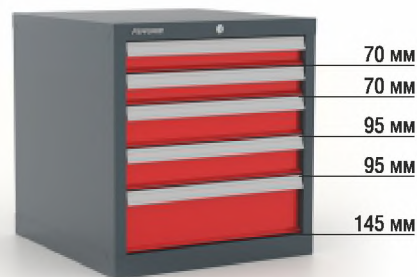

АРТ. 15.205

ПАРМЕТРЫ ЯЩИКОВ И ПОЛОК

Высота	70	95	145	полка*
Полезные размеры, мм	460x480x64h	460x480x89h	460x480x130h	530x550
Нагрузка, кг	50	50	80	80

* включена в комплект Арт.15.212 и Арт.15.210

RAL 7016

RAL 7016/5015

RAL 7016/3000

ДОПОЛНИТЕЛЬНАЯ КОМПЛЕКТАЦИЯ ДЛЯ ЯЩИКОВ

Комплект делителей состоит из :
металлического каркаса- цвет RAL 7001,
продольных делителей - цвет RAL 7001,
поперечных делителей - оцинкованных.

Толщина металла 0,9 мм.
Шаг переустановки поперечных делителей 20 мм.
Высота делителей 46 мм.