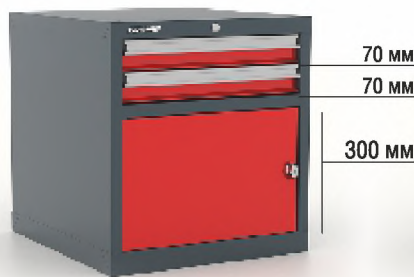

АРТ. 15.212