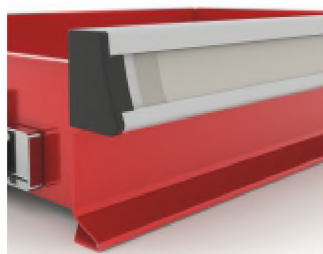

ПАРАМЕТРЫ

Ширина	565 мм
Глубина	600 мм
Высота	600 мм
Предельные равномерно распределённые нагрузки:	
на корпус	300 кг
на ящик	50/80 кг
на полку	80 кг
Толщина металла:	
изделия	0,9 мм
направляющих ящика	1,2 мм
Выдвижение ящиков	100 %
Запирание ящиков	центральный замок
Запирание дверцы	ригельный замок
Ширина проёма	477 мм
Корпус	цельно сварной

МАССА ИЗДЕЛИЙ

Артикул	брутто	нетто
15.205	46 кг	44 кг
15.210	27 кг	25 кг
15.212	36,5 кг	34,5 кг

Левостороннее и правостороннее открывание дверей в Арт. 15.210 и 15.212. (возможна самостоятельная установка, дверцы как с левой, так и с правой стороны). Заводом изготовителем дверь предусмотрена с правой стороны.

На тумбы Арт. 15.210 установлен центральный замок с двухточечной ригельной системой запирания.

Эргономичные ручки из анодированного профиля. В комплекте защитная пленка для установки в пазы ручек. Торцы ручек закрыты пластиковыми заглушками.