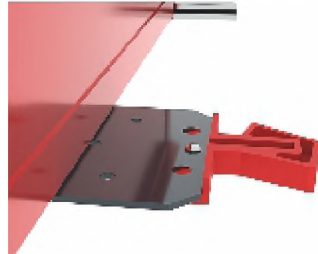

МАССА ИЗДЕЛИЙ

Артикул	брутто	нетто
15.205	46 кг	44 кг
15.210	27 кг	25 кг
15.212	36,5 кг	34,5 кг

Левостороннее и правостороннее открывание дверей в Арт. 15.210 и 15.212. (возможна самостоятельная установка, дверцы как с левой, так и с правой стороны). Заводом изготовителем дверь предусмотрена с правой стороны.

На тумбы Арт. 15.210 установлен центральный замок с двухточечной ригельной системой запирания.

Эргономичные ручки из анодированного профиля. В комплекте защитная пленка для установки в пазы ручек. Торцы ручек закрыты пластиковыми заглушками.