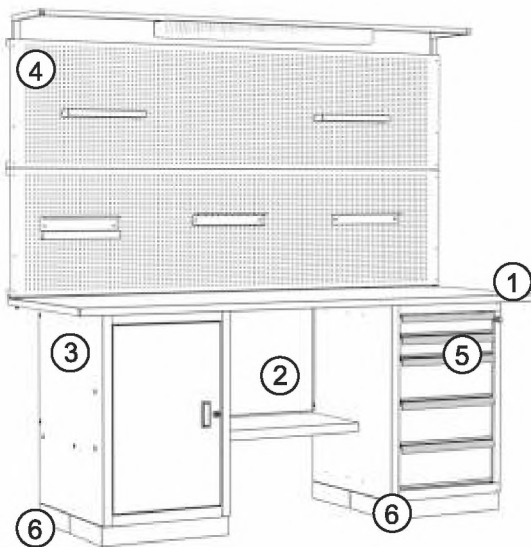

! ПРИМЕРЫ КОМПЛЕКТАЦИИ

- 1 **Столешница.**
Столешница 26 мм.
МДФ, покрытая оцинкованным кожухом. Возможны другие варианты столешниц.
- 2 **Полка/стенка**
подверстачная для хранения инструмента.
- 3 **Тумба с дверцей.**
Тумбы оснащены полками или выдвигаемыми ящиками, различной комплектации.

- 4 **Перфорированный экран.**
Нагрузка 250 кг.
- 5 **Ящики.**
Ящики оснащены направляющими на развёрнутом подшипнике с нагрузкой 50 кг. Ручки из алюминиевого профиля.
- 6 **Сменный оцинкованный пандус.**
Окрашен порошковой краской.

Параметры ящиков (95% - выдвижение)

тип	размер внешний	размер внутренний	нагрузка
малый	422x597x78h мм	397x575x63h	50 кг
средний	422x597x161h мм	397x575x146h	50 кг
большой	422x597x327h мм	397x575x316h мм	100 кг

! ПЕРЕДВИЖНЫЕ ВЕРСТАКИ (тумбы в комплект не входят)

колёса 125

артикул	название	изображение	артикул	название	изображение	артикул	название	изображение
01.302C	платформа и столешница		01.302	платформа и столешница		01.303	платформа и столешница	
01.402	тумба		01.404	тумба		01.408	тумба	
01.411	тумба		01.405	тумба		01.411	тумба	
	столешница	1100x700x40h мм		столешница	1100x686x35h мм		столешница	1605x686x35h мм
	платформа	1005x600x30h мм		платформа	1005x600x30h мм		платформа	1505x600x30h мм
	в сборе	1260x700x970h мм		в сборе	1260x686x980h мм		в сборе	1760x686x980h мм